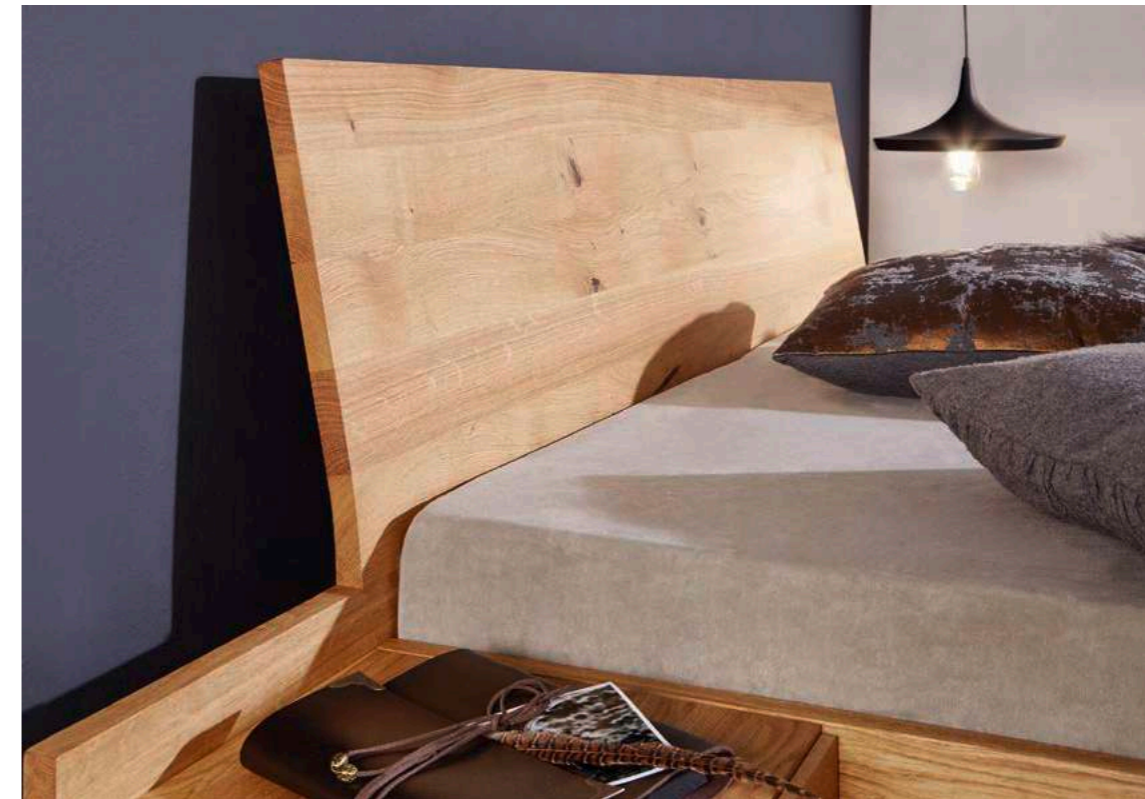

Bett TENSO
Damit alles, was Sie brauchen, in Reichweite ist, besitzt Tenso auf Wunsch integrierte Nachtkästchen mit Schubkasten.